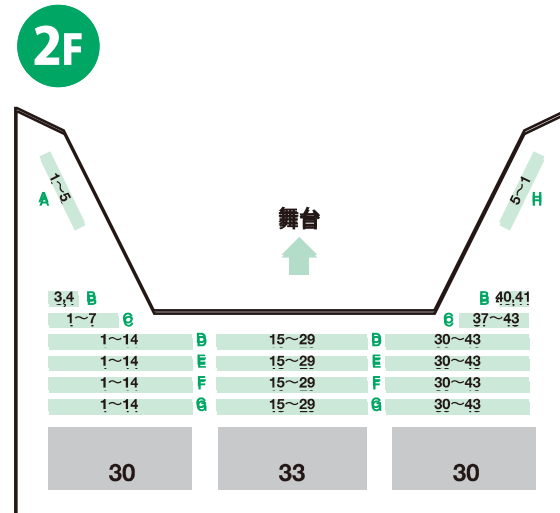

Zepp Tokyo【スタンディング図】

●座席／スタンディング一覧

■椅子席をご利用の場合

● 1階 スタンディング	2,416名
● 2階 固定椅子席	200名
● 2階 スタンディング	93名
計=2,709名	

この座席図は基本パターンです。公演・催事により、異なる場合があります。詳細は公演主催者様までお尋ねください。