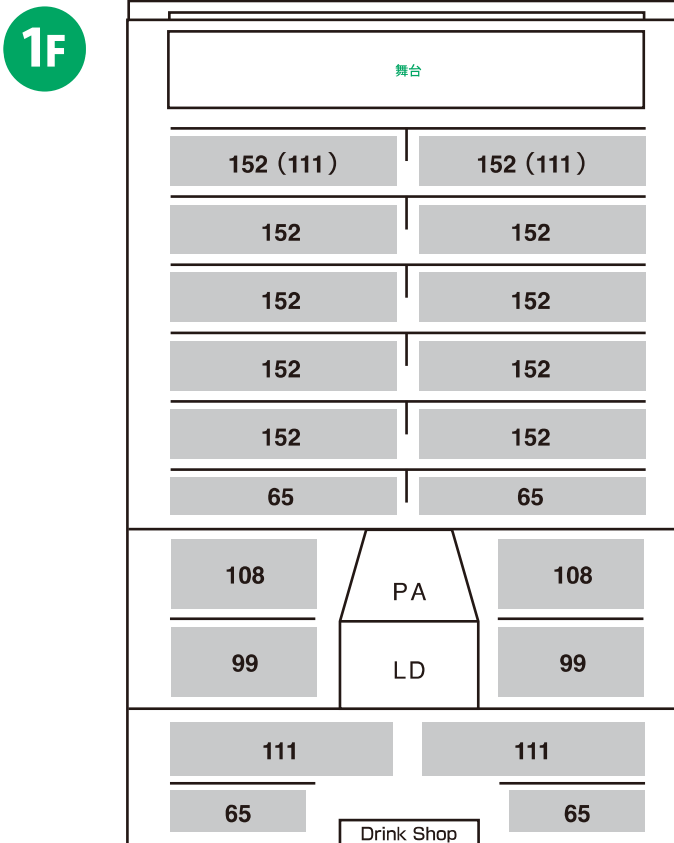

Zepp Tokyo【スタンディング図】

●座席／スタンディング一覧

■椅子席をご利用の場合

● 1階 スタンディング	2,416名
● 2階 固定椅子席	200名
● 2階 スタンディング	93名
計=2,709名	

この座席図は基本パターンです。公演・催事により、異なる場合があります。詳細は公演主催者様までお尋ねください。