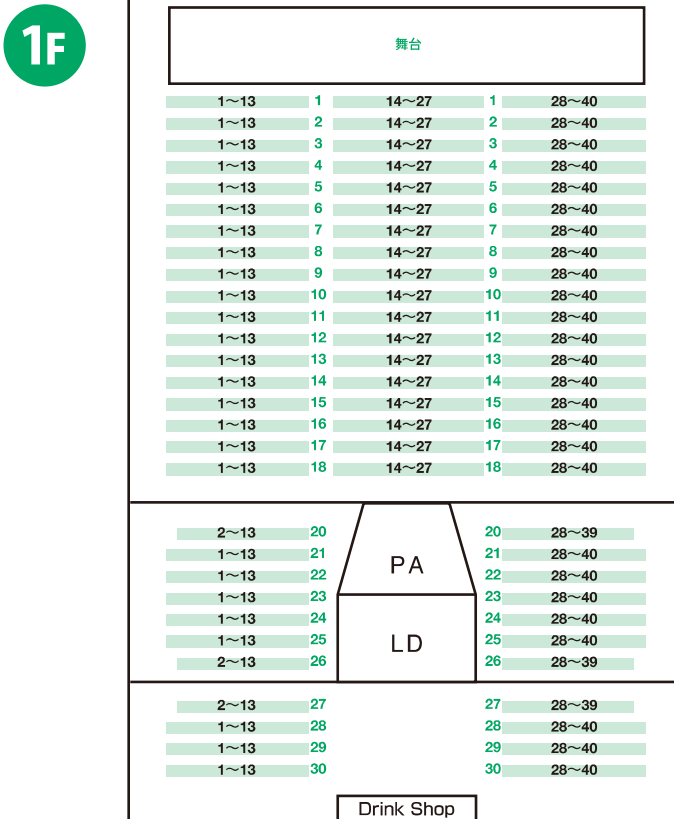

**Zepp Tokyo【座席図】**

● 座席一覧

■ 椅子席でご利用の場合

- 1階 可動椅子席 1,000名
  - 2階 固定椅子席 200名
- 計=1,200名

この座席図は基本パターンです。公演・催事により、異なる場合があります。詳細は公演主催者様までお尋ねください。