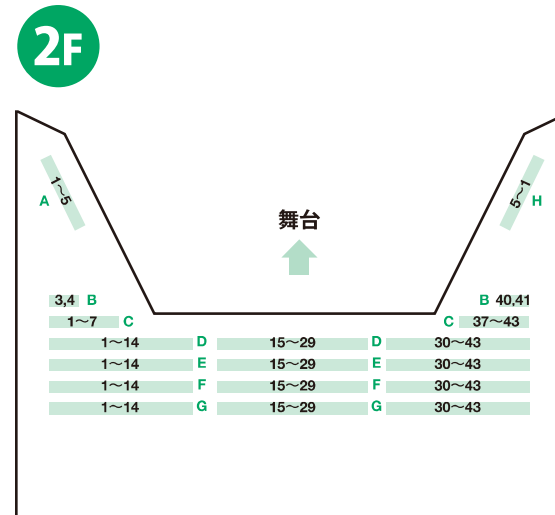

**Zepp Tokyo【座席図】**

● 座席一覧

■ 椅子席でご利用の場合

- 1階 可動椅子席 1,000名
  - 2階 固定椅子席 200名
- 計=1,200名

この座席図は基本パターンです。公演・催事により、異なる場合があります。詳細は公演主催者様までお尋ねください。