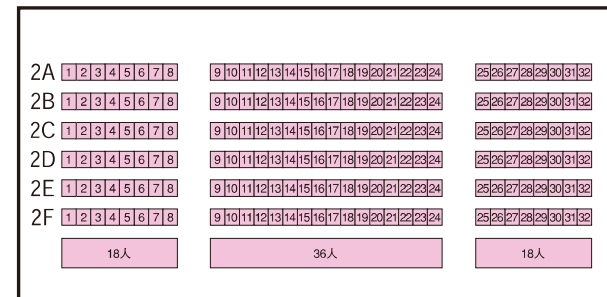

Zepp Nagoya [スタンディング図]

●スタンディング一覧

1F

■オールスタンディングでご利用の場合

| | |
|--------------|--------|
| ● 1階 スタンディング | 1,600名 |
| ● 2階 固定椅子席 | 192名 |
| ● 2階 スタンディング | 72名 |
| 計=1,864名 | |

2F

この座席図は基本パターンです。公演・催事により、異なる場合があります。詳細は公演主催者様までお尋ねください。