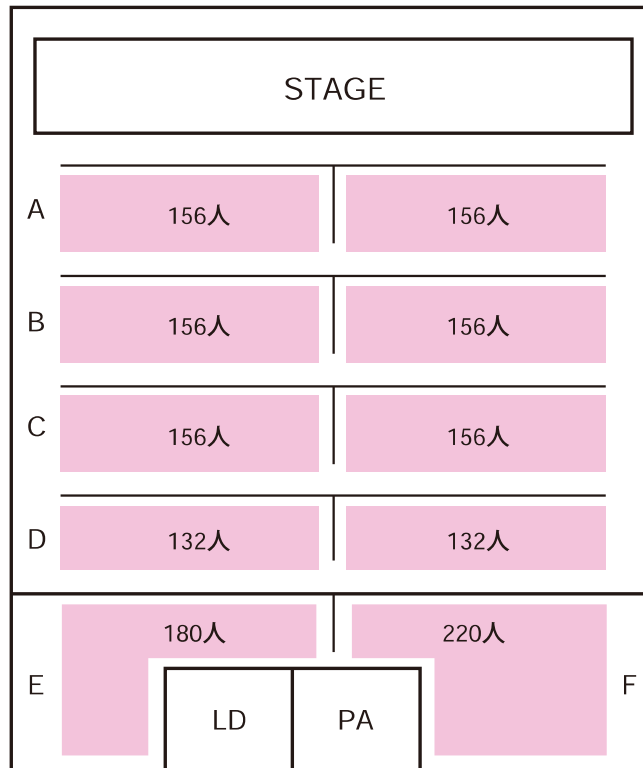

Zepp Nagoya [スタンディング図]

●スタンディング一覧

1F

■オールスタンディングでご利用の場合

| | |
|--------------|--------|
| ● 1階 スタンディング | 1,600名 |
| ● 2階 固定椅子席 | 192名 |
| ● 2階 スタンディング | 72名 |
| 計=1,864名 | |

2F

この座席図は基本パターンです。公演・催事により、異なる場合があります。詳細は公演主催者様までお尋ねください。