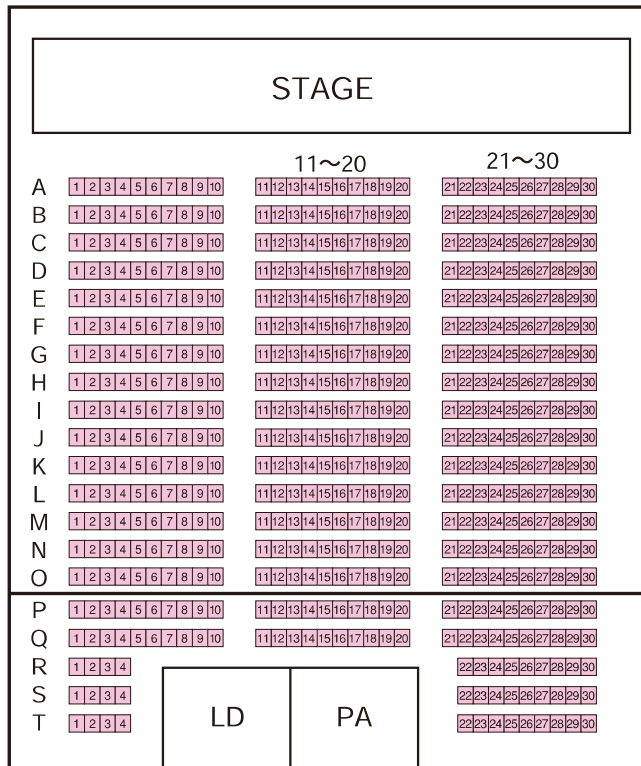

Zepp Nagoya【座席図】

●座席一覧

1F

■椅子席でご利用の場合

● 1階 可動椅子席	549名
● 2階 固定椅子席	192名
	計=741名

2F

この座席図は基本パターンです。公演・催事により、異なる場合があります。詳細は公演主催者様までお尋ねください。