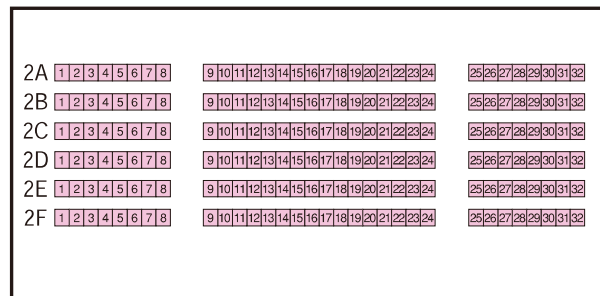

Zepp Nagoya【座席図】

●座席一覧

1F

■椅子席でご利用の場合

● 1階 可動椅子席	549名
● 2階 固定椅子席	192名
	計=741名

2F

この座席図は基本パターンです。公演・催事により、異なる場合があります。詳細は公演主催者様までお尋ねください。