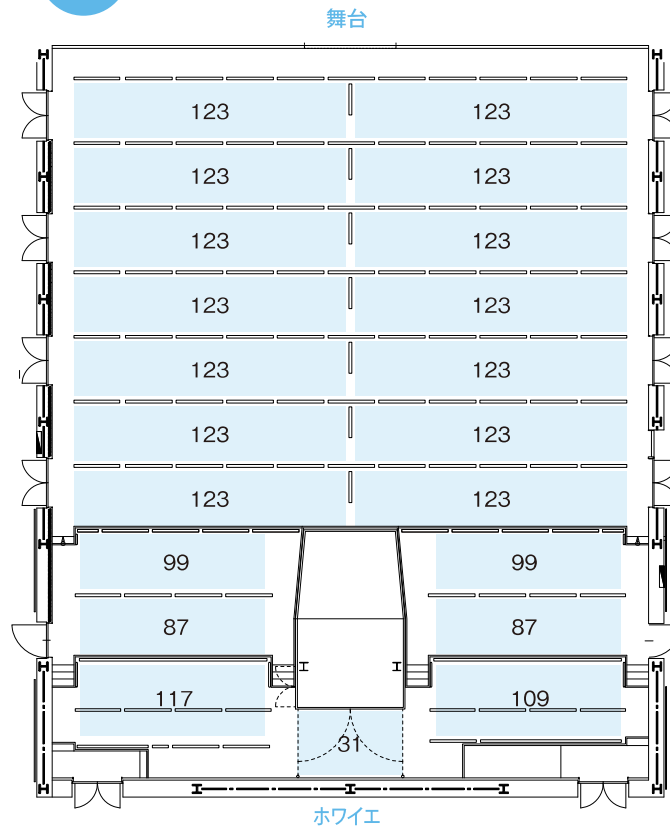

Zepp Osaka Bayside [スタンディング図]

●スタンディング一覧

1F

■オールスタンディングでご利用の場合

● 1階 スタンディング	2,351名
● 2階 固定椅子席	310名
● 2階 席後方立見スペース	140名
計=2,801名	

2F

この座席図は基本パターンです。公演・催事により、異なる場合があります。詳細は公演主催者様までお尋ねください。