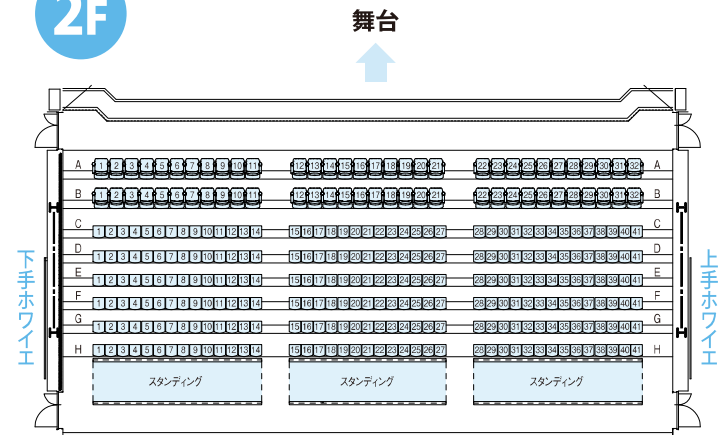

Zepp Osaka Bayside [スタンディング図]

●スタンディング一覧

1F

■オールスタンディングでご利用の場合

● 1階 スタンディング	2,351名
● 2階 固定椅子席	310名
● 2階 席後方立見スペース	140名
計=2,801名	

2F

この座席図は基本パターンです。公演・催事により、異なる場合があります。詳細は公演主催者様までお尋ねください。